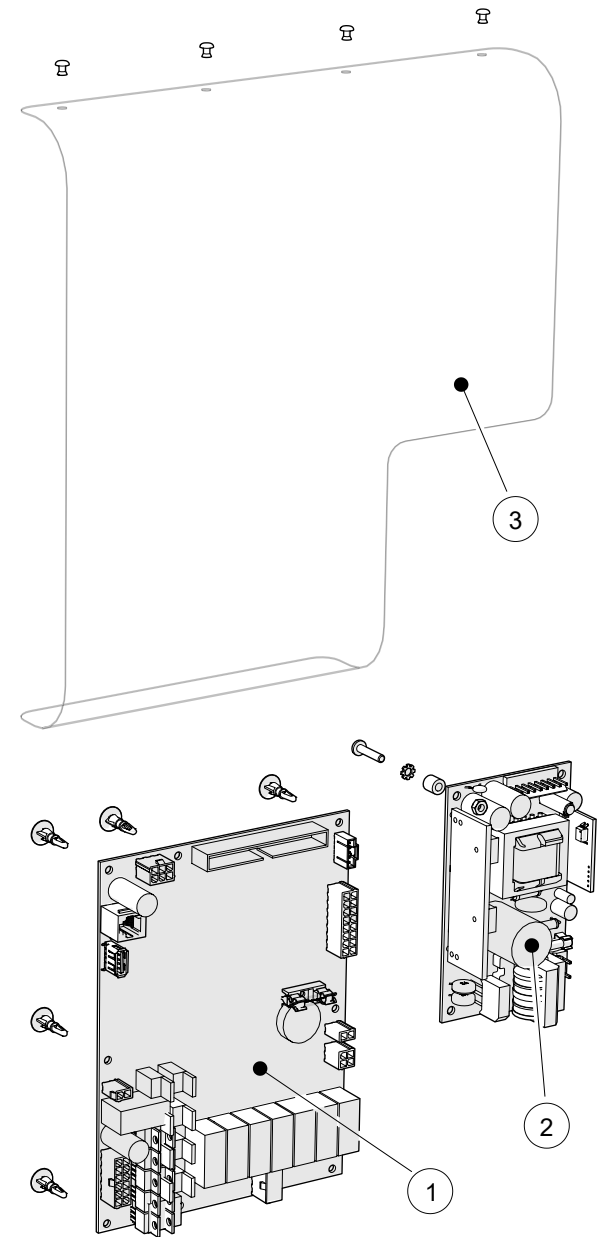

Behuizing

Cabinet

Nr. No.	Code	Omschrijving	Description	Hoev. Qty	Eenh. Unit
1	LBSE-0050	Lekbaksensor	Drip tray sensor	1	st/pcs
2	SM-02630	Heater relais	Heater relais	1	st/pcs
3	VT-03120	Inlaatventiel	Inlet valve	1	st/pcs
4	SG-00640	Boiler vulslang	Boiler filling hose	0,44	m
5	SM-01380	Netentree met EMI filter	Power inlet with EMI filter	1	st/pcs
6	SM-01011	Hoofdschakelaar	Main switch	1	st/pcs
7	KS-07680	Spatplaat netaansluiting	Splash cover power inlet	1	st/pcs
8	DW-00730	Overstortpijp	Overflow pipe	1	st/pcs
9	BM-02250	Borgclip	Lock clip	1	st/pcs
10	SG-00040	Overstortslang	Overflow hose	1	m
11	MR-00491	Ventilator	Fan	1	st/pcs
12	KS-05270	Ventilator adapter	Fan adapter	1	st/pcs
13	SG-00570	Afzuigslang	Suction hose	1	st/pcs
14	KS-05260	Afzuigmond	Suction mouth piece	1	st/pcs
15	SG-00120	Siliconen slang Ø6xØ10	Silicon hose Ø6xØ10	1	st/pcs
16	KB-01220	Netsnoer CEE	Power cord CEE	1	st/pcs

Mixer system

Mixing system

Nr. No.	Code	Omschrijving	Description	Hoev. Qty	Eenh. Unit
1	KS-07940	Uitloop adapter	Outlet adaptor	0/1*	st/pcs
2	KS-07820	Mixer kom	Mixing bowl	1	st/pcs
3	KS-07830	Afzuigring	Suction ring	1	st/pcs
4	KS-07840	Mixer schoep	Mixing paddle	1	st/pcs
5	KS-07850	Asafdichting (los)	Shaft seal (separate)	1	st/pcs
6	KS-04540	O-ring (los)	O-ring (seperate)	1	st/pcs
7	KS-07870	Mixer blokkeerring (incl. afdichtingen)	Mixer locking ring (seals included)	1	st/pcs
8	MR-00510	Mixer motor	Mixer motor	1	st/pcs
9	BR-03591	O-ring waterkoppeling	O-ring watercoupling	1	st/pcs
10	KS-07890	Waterkoppeling	Watercoupling	1	st/pcs
11	SG-00120	Siliconen slang Ø6xØ10	Silicon hose Ø6xØ10	1	st/pcs

Achterdeur electronica

Back door electronics

Nr. No.	Code	Omschrijving	Description	Hoev. Qty	Eenh. Unit
1	PP-00581	Hoofdbesturingsprintplaat	Main control PCB	1	st/pcs
2	SM-03410	Geschakelde voeding	Switching mode power supply	1	st/pcs
3	KS-07690	Spatplaat electronica achterdeur	Splash cover electronics back door	1	st/pcs