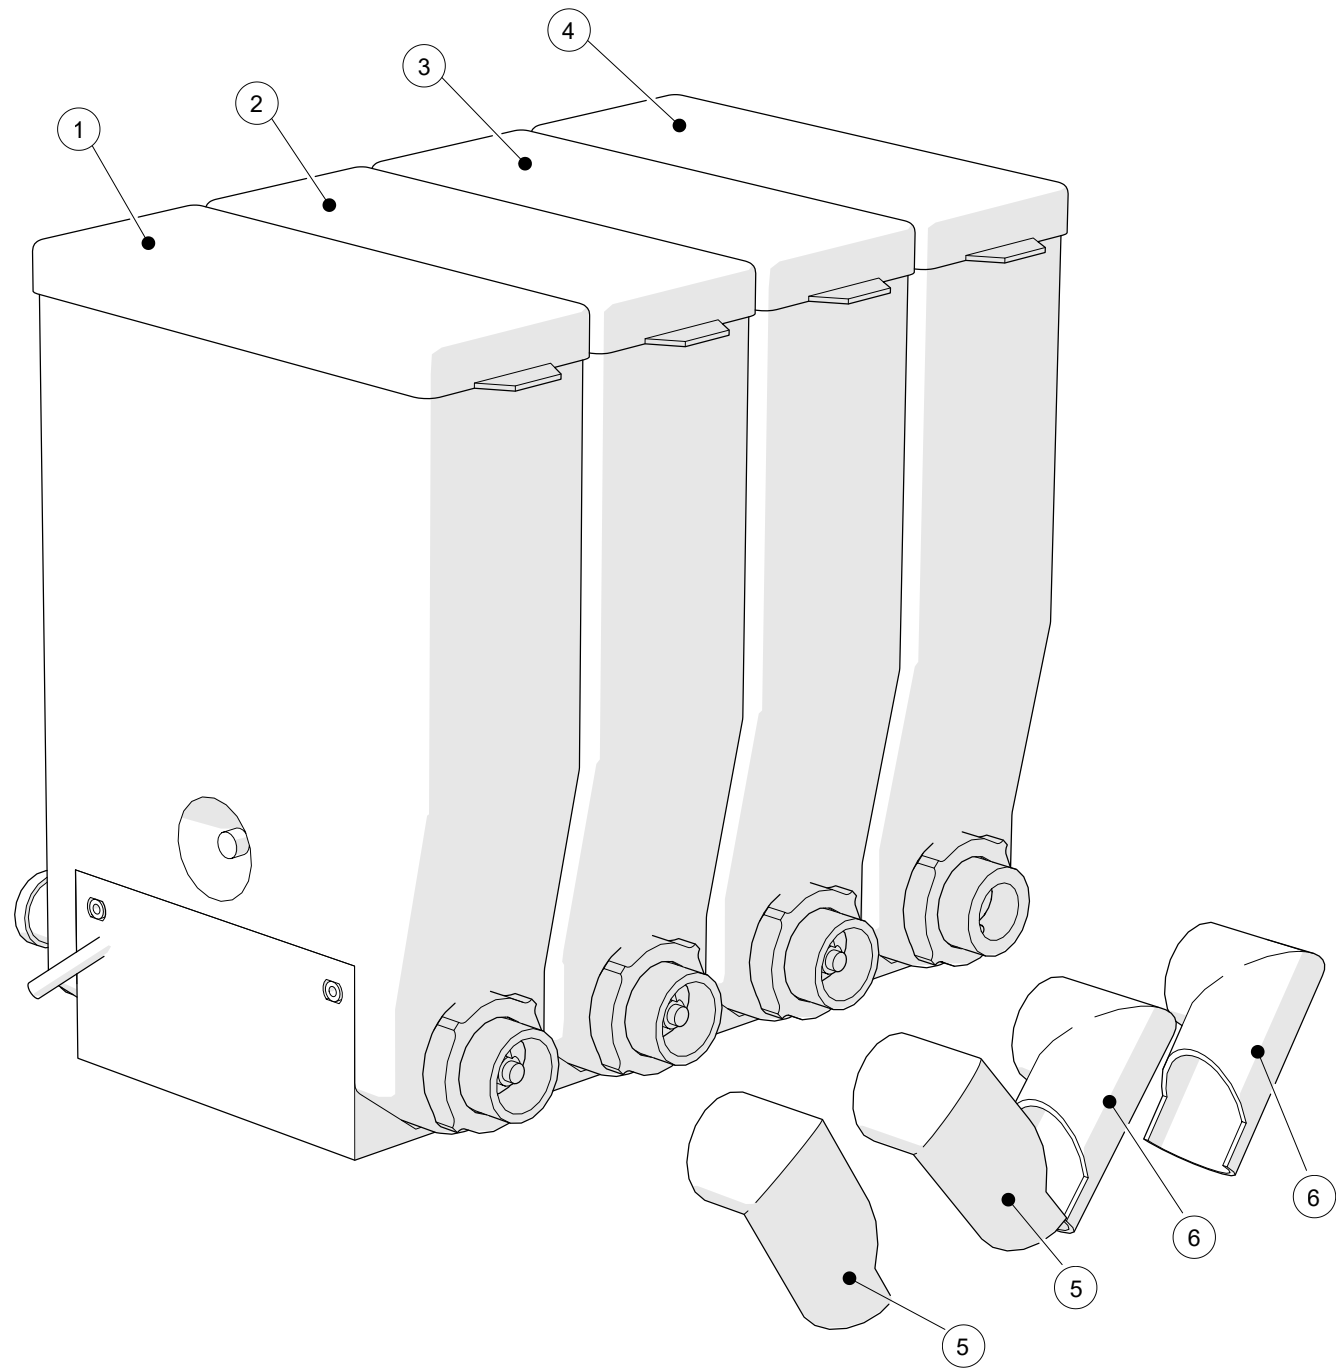

Product canisters

Product canisters

Nr. No.	Code	Omschrijving	Description	Hoev. Qty	Eenh. Unit
1	CR-01080	Canister chocolade	Canister chocolate	2	st/pcs
2	CR-01090	Canister suiker	Canister sugar	1	st/pcs
3	CR-01080	Canister melk/topping	Canister milk/topping	2	st/pcs
4	CR-01060	Canister instant koffie	Canister instant coffee	1	st/pcs
5	KS-00830	Canister uitloop 7cm links	Canister spout 7cm left	2	st/pcs
6	KS-00820	Canister uitloop 7cm rechts	Canister spout 7cm right	2	st/pcs