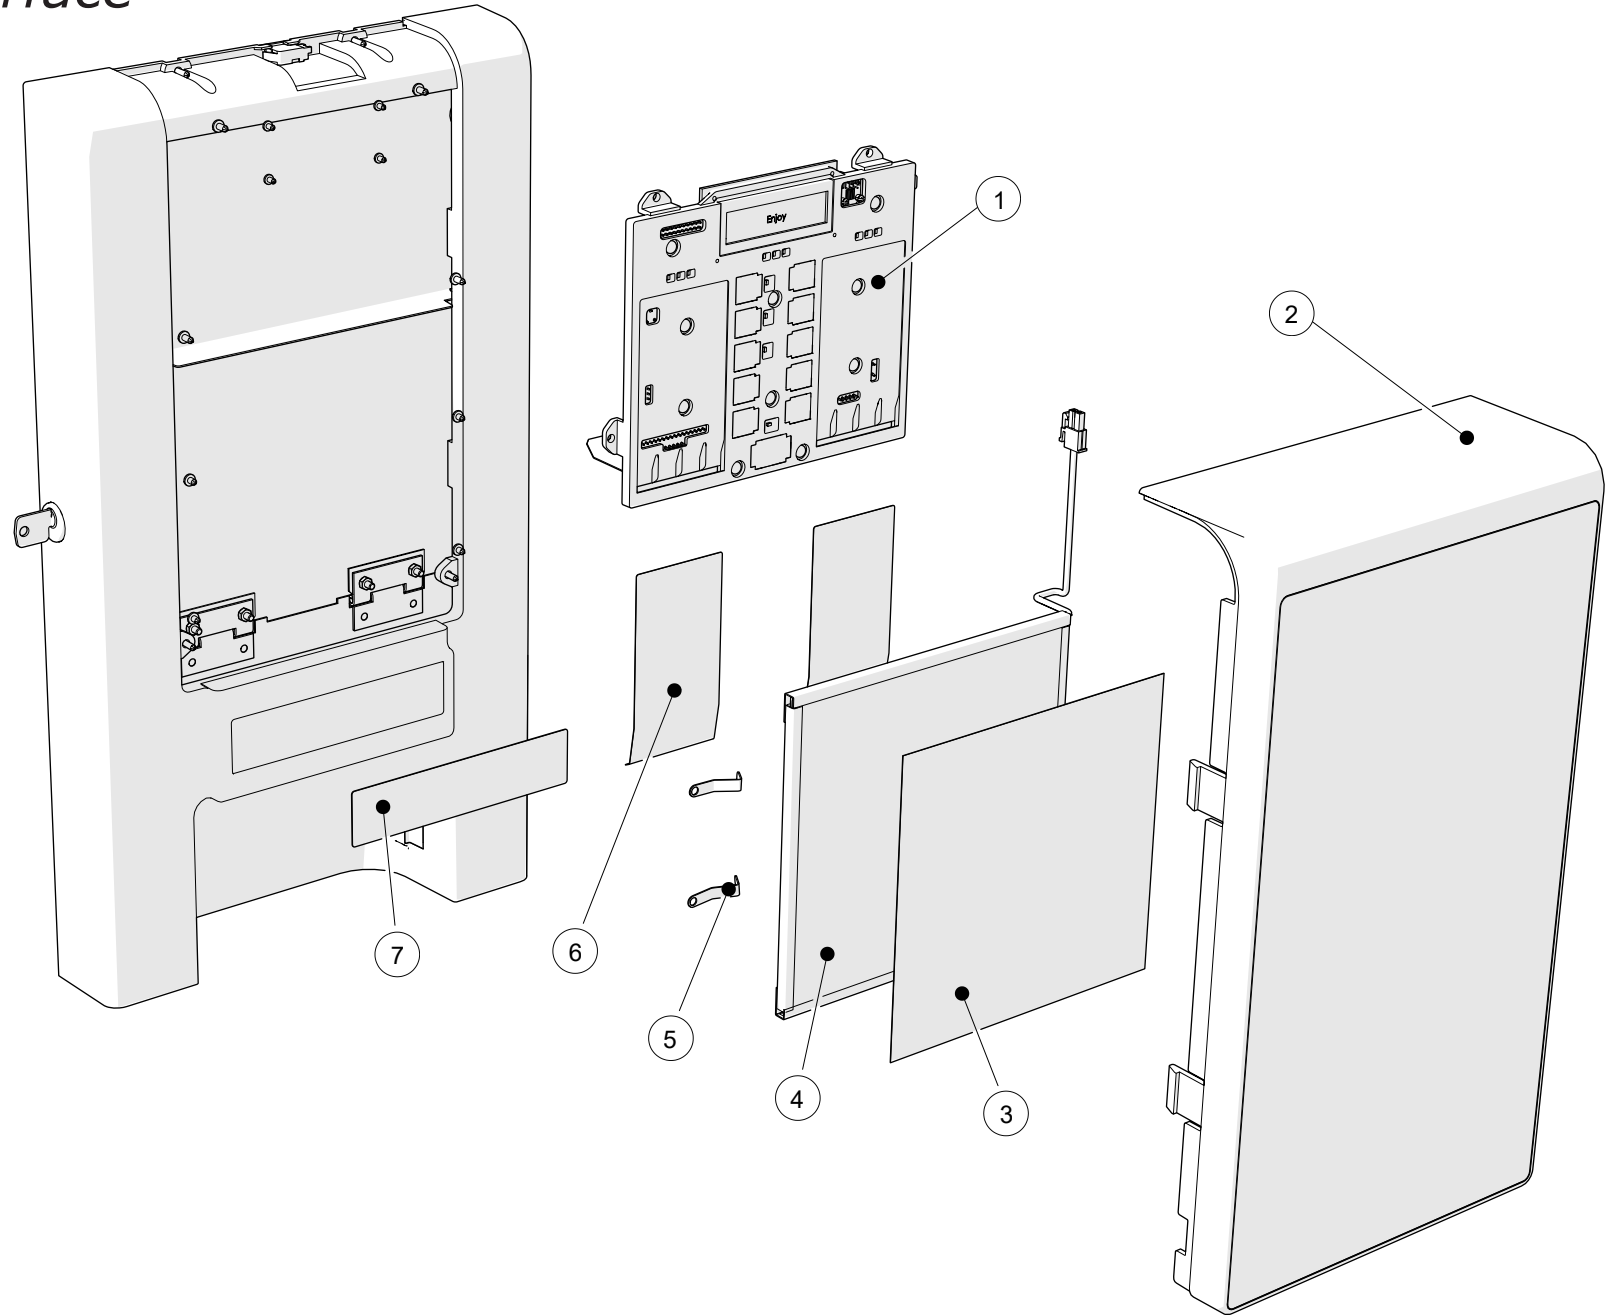

Nr. No.	Code	Omschrijving	Description	Hoev. Qty	Eenh. Unit
1	VT-01998	Instroompijp recht VeroValve	Inlet pipe straight VeroValve	1	st/pcs
2	VT-01995	Tussenring 20 mm VeroValve	Filler 20 mm VeroValve	2	st/pcs
3	VT-01996	Tussenring 15 mm VeroValve	Filler 15 mm VeroValve	1	st/pcs
4	VT-01950	Clip VeroValve	Clip VeroValve	4	st/pcs
5	VT-01993	O-ring uitloop VeroValve	O-ring VeroValve	1	st/pcs
6	VT-01992	Membraan VeroValve	Membrane VeroValve	1	st/pcs
7	VT-02004	Cilinder VeroValve	Cylinder VeroValve	1	st/pcs

Voordeur interface

Front door interface