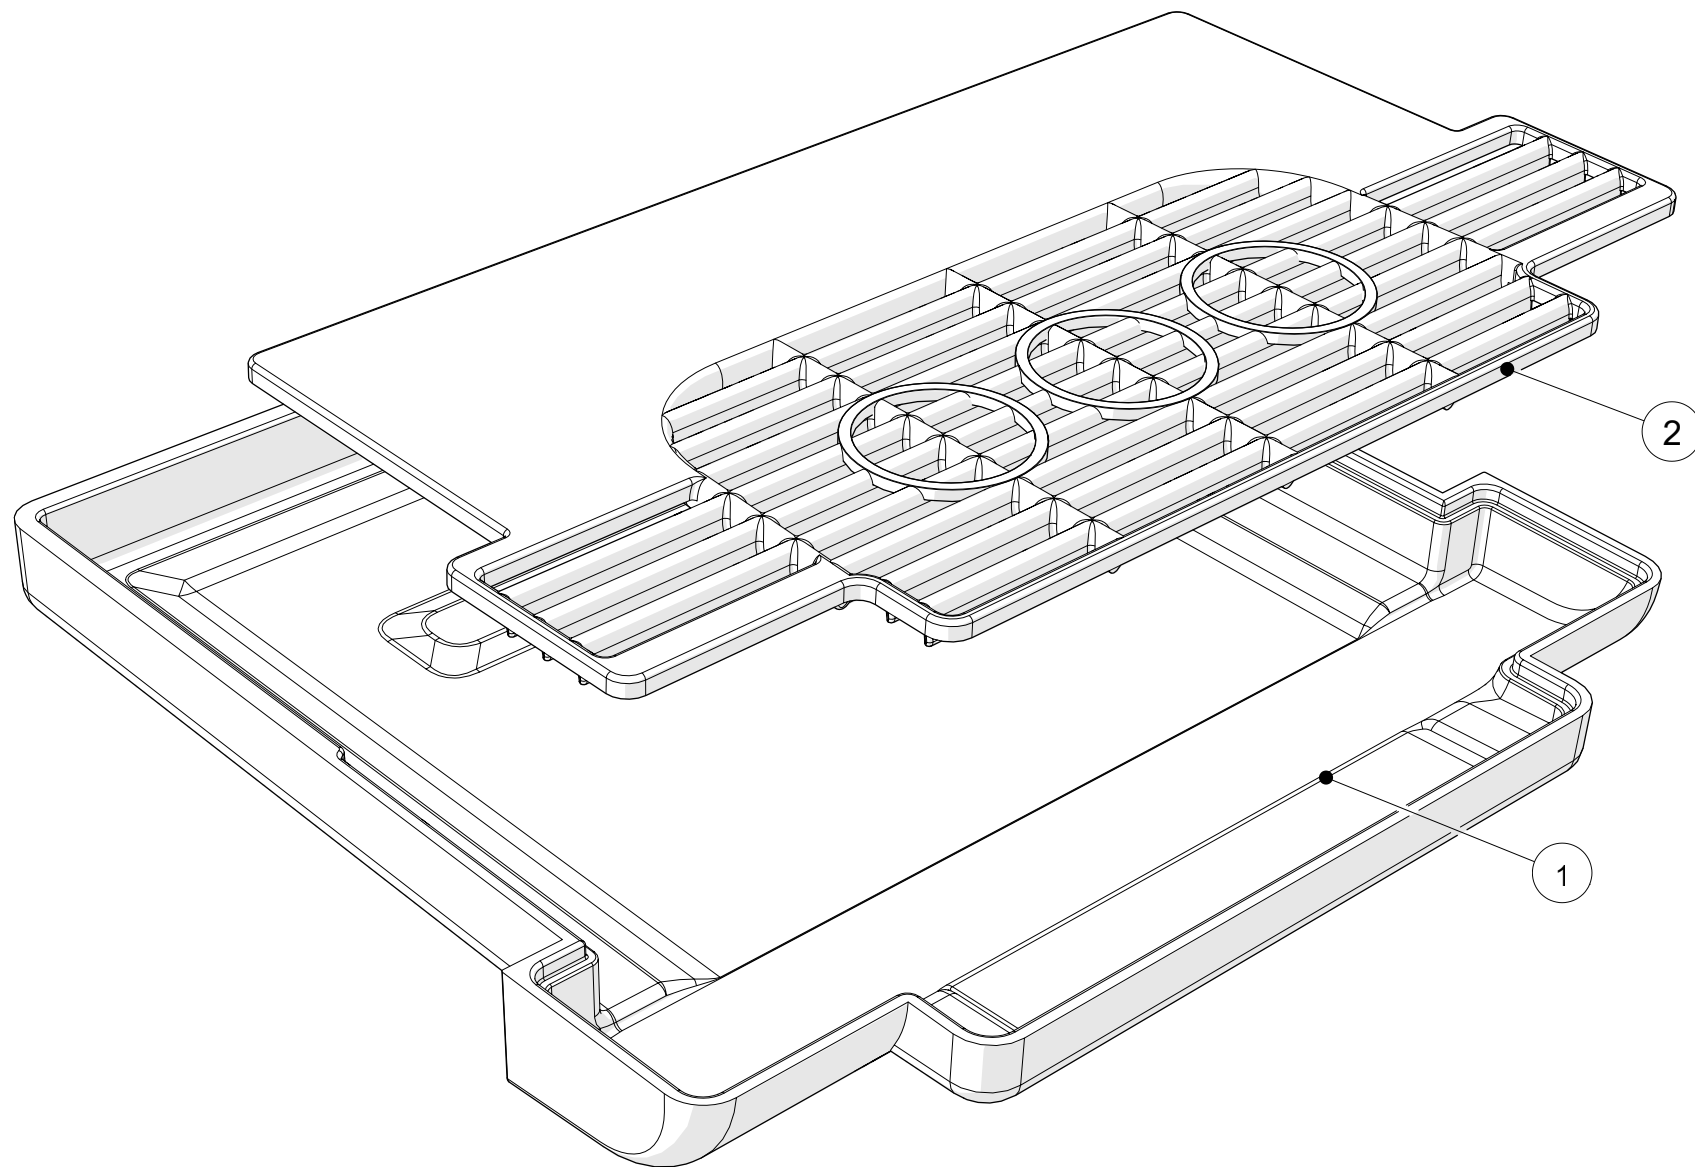

Lekbak

Drip tray

Nr. No.	Code	Omschrijving	Description	Hoev. Qty	Eenh. Unit
1	KS-07790	Lekbak zwart	Drip tray black	1	st/pcs
2	KS-07970	Lekbakrooster dubbel zwart	Drip tray grill double black	1	st/pcs