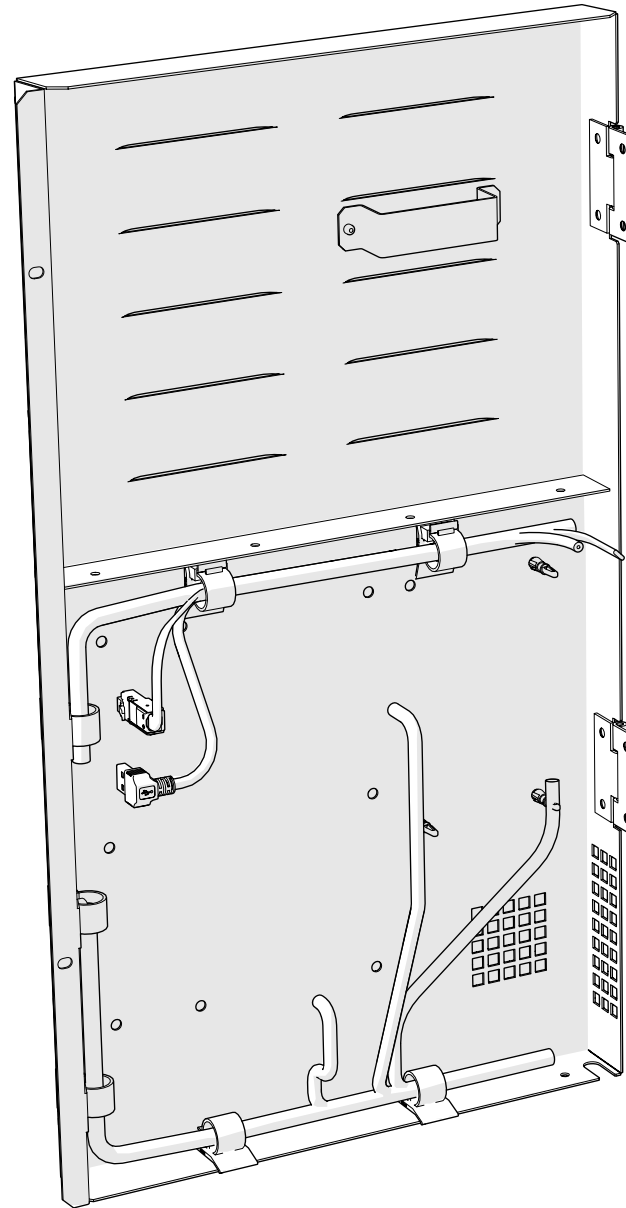

Behuizing

Cabinet

Nr. No.	Code	Omschrijving	Description	Hoev. Qty	Eenh. Unit
1	LBSE-0050	Lekbaksensor	Drip tray sensor	1	st/pcs
2	SM-02630	Heater relais	Heater relais	1	st/pcs
3	VT-03120	Inlaatventiel	Inlet valve	1	st/pcs
4	SG-00640	Boiler vulslang	Boiler filling hose	0,44	m
5	SM-01380	Netentree met EMI filter	Power inlet with EMI filter	1	st/pcs
6	SM-01011	Hoofdschakelaar	Main switch	1	st/pcs
7	KS-07680	Spatplaat netaansluiting	Splash cover power inlet	1	st/pcs
8	DW-00730	Overstortpijp	Overflow pipe	1	st/pcs
9	BM-02250	Borgclip	Lock clip	1	st/pcs
10	SG-00040	Overstortslang	Overflow hose	1	m
11	MR-00491	Ventilator	Fan	1	st/pcs
12	KS-05270	Ventilator adapter	Fan adapter	1	st/pcs
13	SG-00570	Afzuigslang	Suction hose	1	st/pcs
14	KS-05260	Afzuigmond	Suction mouth piece	1	st/pcs
15	SG-00120	Siliconen slang Ø6xØ10	Silicon hose Ø6xØ10	1	st/pcs
16	KB-01220	Netsnoer CEE	Power cord CEE	1	st/pcs

Mixer system

Mixing system

Nr. No.	Code	Omschrijving	Description	Hoev. Qty	Eenh. Unit
1	KS-07940	Uitloop adapter	Outlet adaptor	0/1*	st/pcs
2	KS-07820	Mixer kom	Mixing bowl	1	st/pcs
3	KS-07830	Afzuigring	Suction ring	1	st/pcs
4	KS-07840	Mixer schoep	Mixing paddle	1	st/pcs
5	KS-07850	Asafdichting (los)	Shaft seal (separate)	1	st/pcs
6	KS-04540	O-ring (los)	O-ring (seperate)	1	st/pcs
7	KS-07870	Mixer blokkeerring (incl. afdichtingen)	Mixer locking ring (seals included)	1	st/pcs
8	MR-00510	Mixer motor	Mixer motor	1	st/pcs
9	BR-03591	O-ring waterkoppeling	O-ring watercoupling	1	st/pcs
10	KS-07890	Waterkoppeling	Watercoupling	1	st/pcs
11	SG-00120	Siliconen slang Ø6xØ10	Silicon hose Ø6xØ10	1	st/pcs

Achterdeur electronica

Back door electronics

Nr. No.	Code	Omschrijving	Description	Hoev. Qty	Eenh. Unit
1	PP-00581	Hoofdbesturingsprintplaat	Main control PCB	1	st/pcs
2	SM-03410	Geschakelde voeding	Switching mode power supply	1	st/pcs
3	KS-07690	Spatplaat electronica achterdeur	Splash cover electronics back door	1	st/pcs