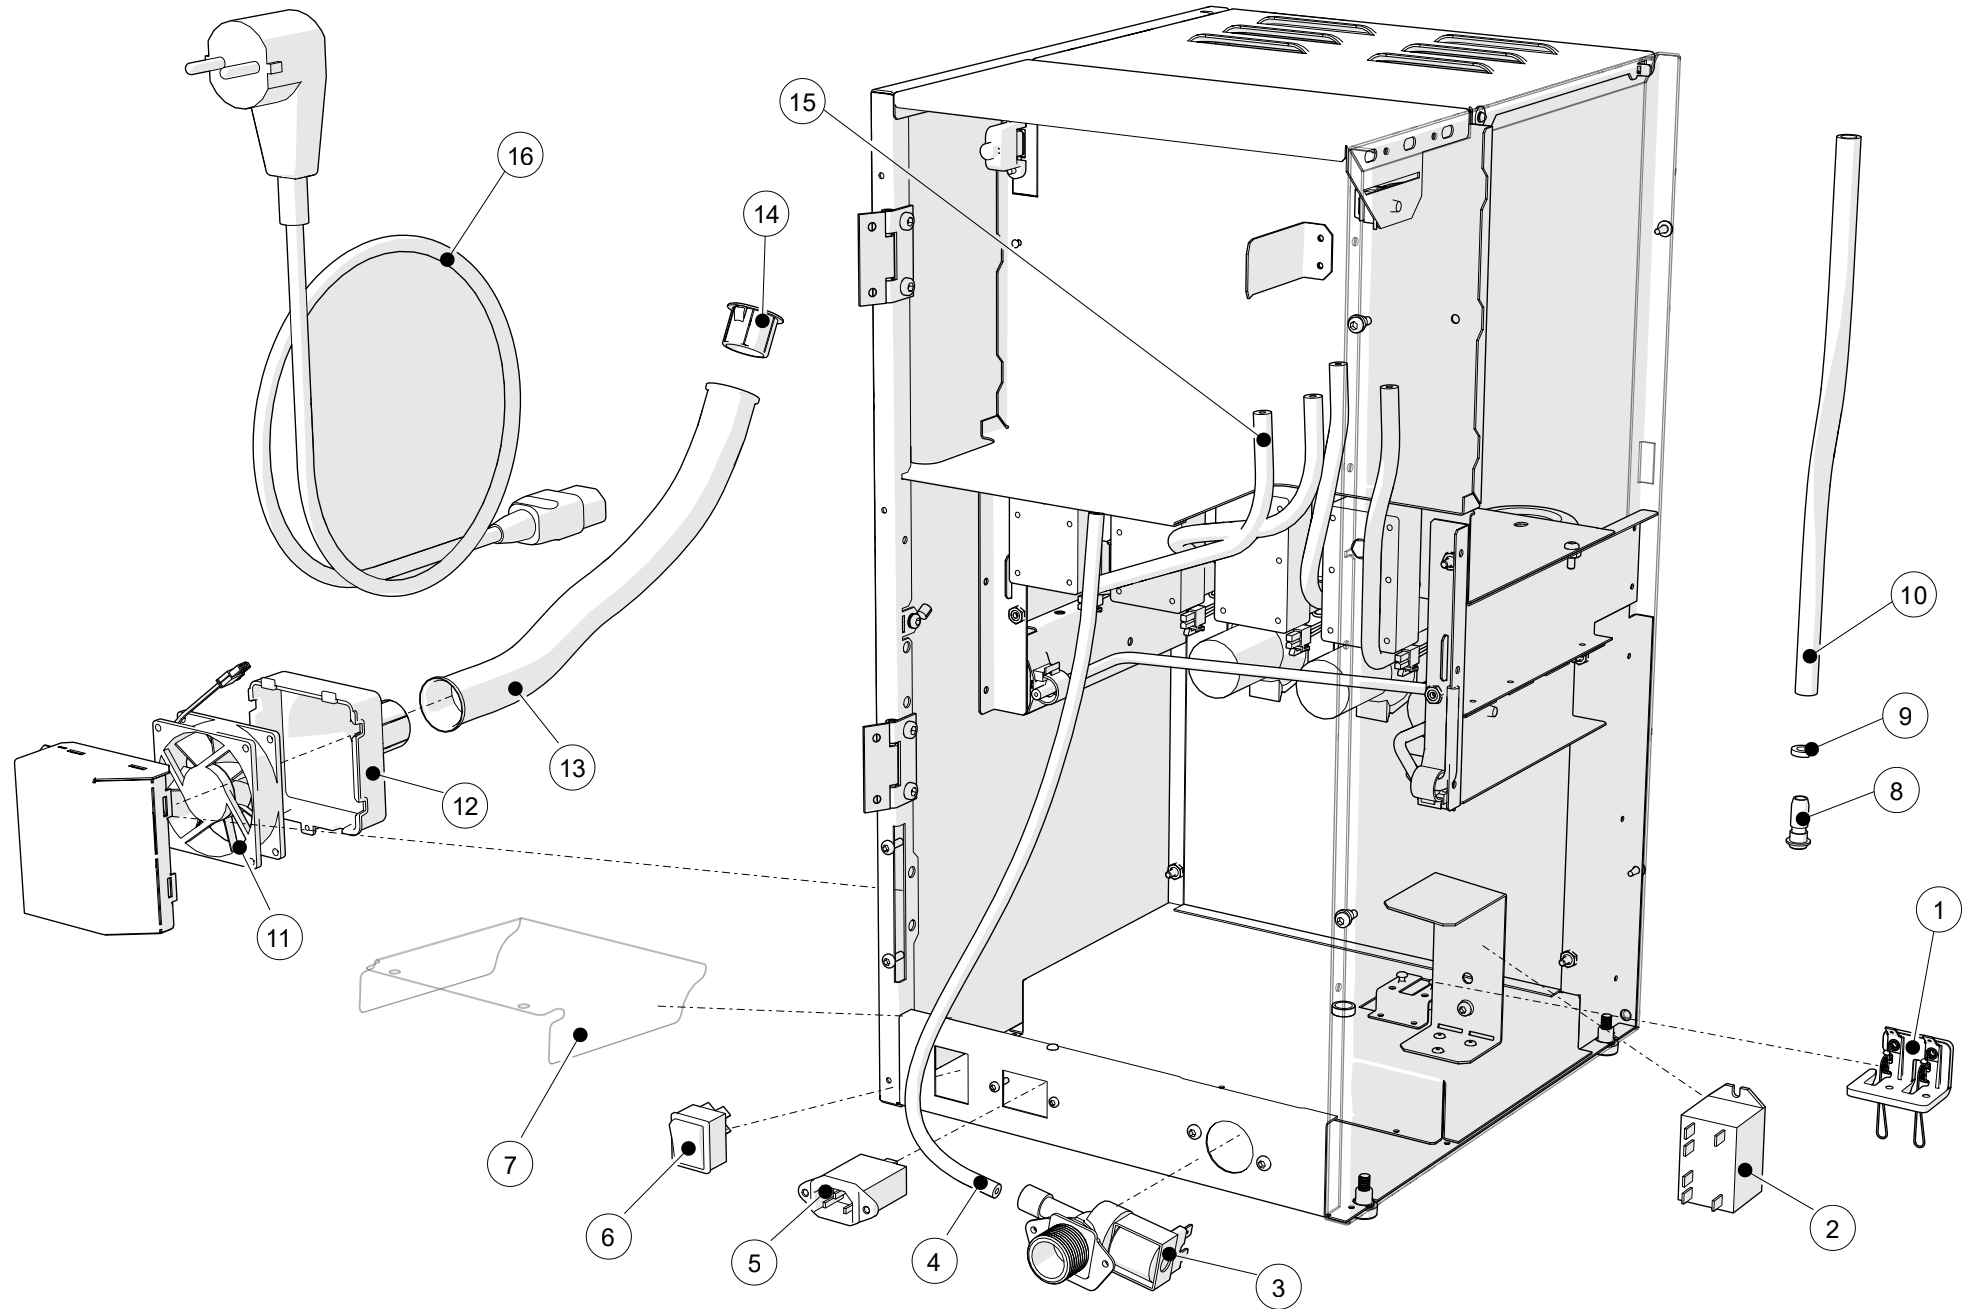

(this page is intentionally left blank)

Overzicht

Overview

No.	Omschrijving	Description		
1	Behuizing	Cabinet		
2	Achterdeur elektronica	Back door electronics		
3	Heet water boiler	Hot water boiler		
4	Voordeur	Front door		
5	Produkt canisters	Product canisters		
6	Lekbak	Drip tray		

Behuizing

Cabinet

Nr. No.	Code	Omschrijving	Description	Hoev. Qty	Eenh. Unit
1	LBSE-0050	Lekbaksensor	Drip tray sensor	1	st/pcs
2	SM-02630	Heater relais	Heater relais	1	st/pcs
3	VT-03120	Inlaatventiel	Inlet valve	1	st/pcs
4	SG-00640	Boiler vulslang	Boiler filling hose	0,44	m
5	SM-01380	Netentree met EMI filter	Power inlet with EMI filter	1	st/pcs
6	SM-01011	Hoofdschakelaar	Main switch	1	st/pcs
7	KS-07680	Spatplaat netaansluiting	Splash cover power inlet	1	st/pcs
8	DW-00730	Overstortpijp	Overflow pipe	1	st/pcs
9	BM-02250	Borgclip	Lock clip	1	st/pcs
10	SG-00040	Overstortslang	Overflow hose	1	m
11	MR-00491	Ventilator	Fan	1	st/pcs
12	KS-05270	Ventilator adapter	Fan adapter	1	st/pcs
13	SG-00570	Afzuigslang	Suction hose	1	st/pcs
14	KS-05260	Afzuigmond	Suction mouth piece	1	st/pcs
15	SG-00120	Siliconen slang Ø6xØ10	Silicon hose Ø6xØ10	1	st/pcs
16	KB-01220	Netsnoer CEE	Power cord CEE	1	st/pcs