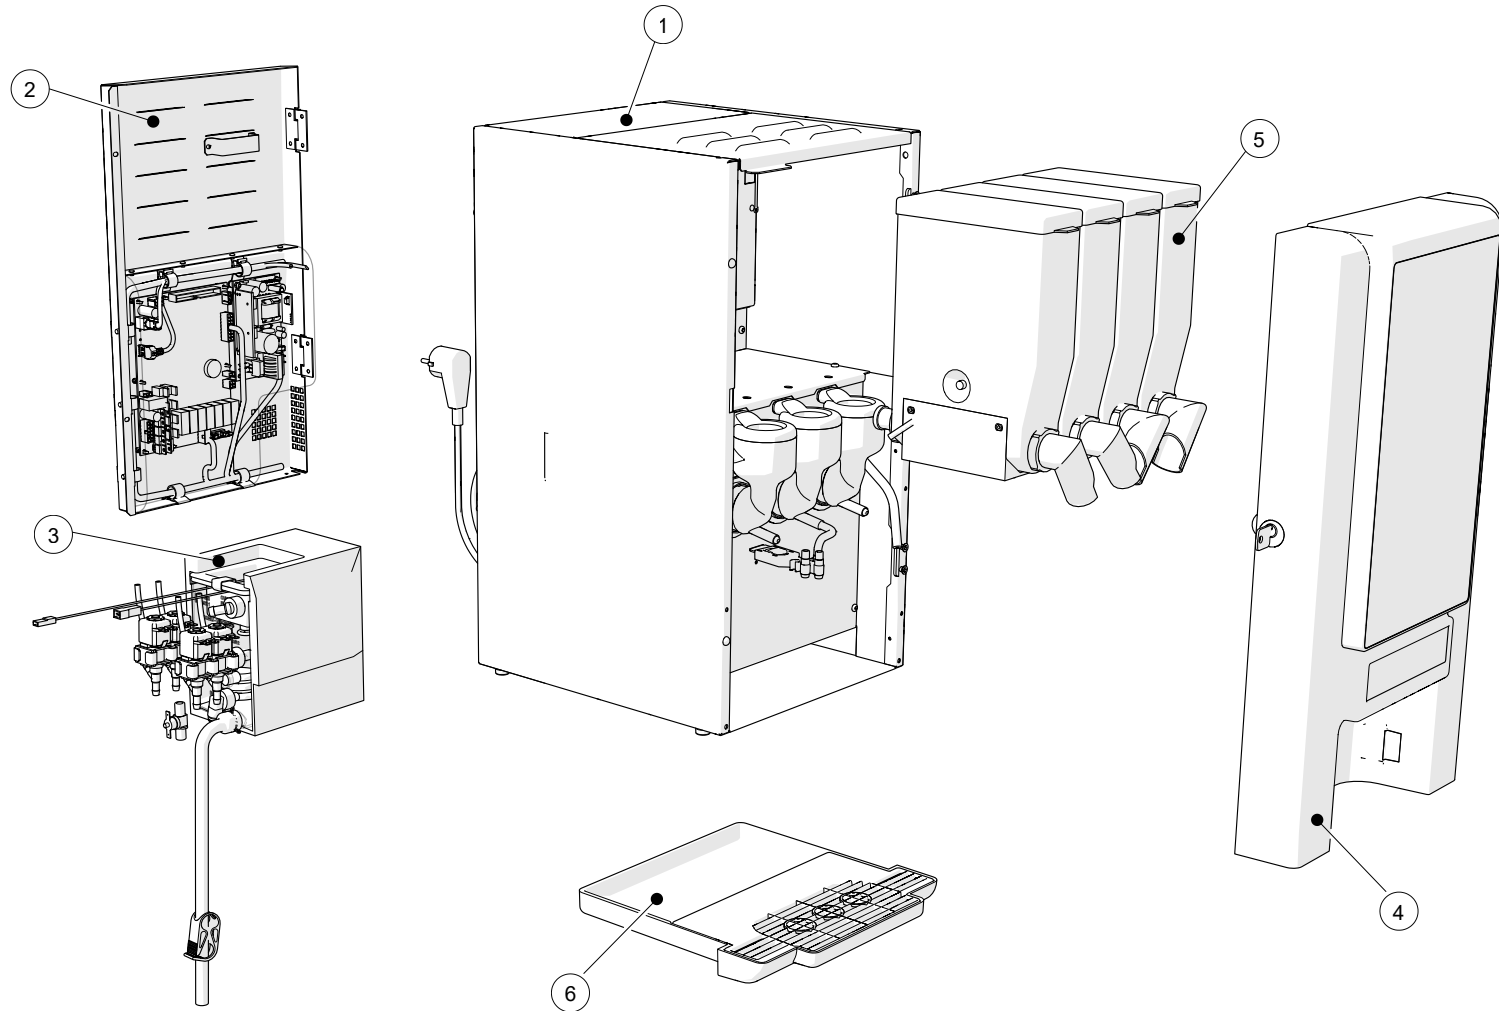

(this page is intentionally left blank)

Overzicht

Overview

No.	Omschrijving	Description		
1	Behuizing	Cabinet		
2	Achterdeur elektronica	Back door electronics		
3	Heet water boiler	Hot water boiler		
4	Voordeur	Front door		
5	Produkt canisters	Product canisters		
6	Lekbak	Drip tray		