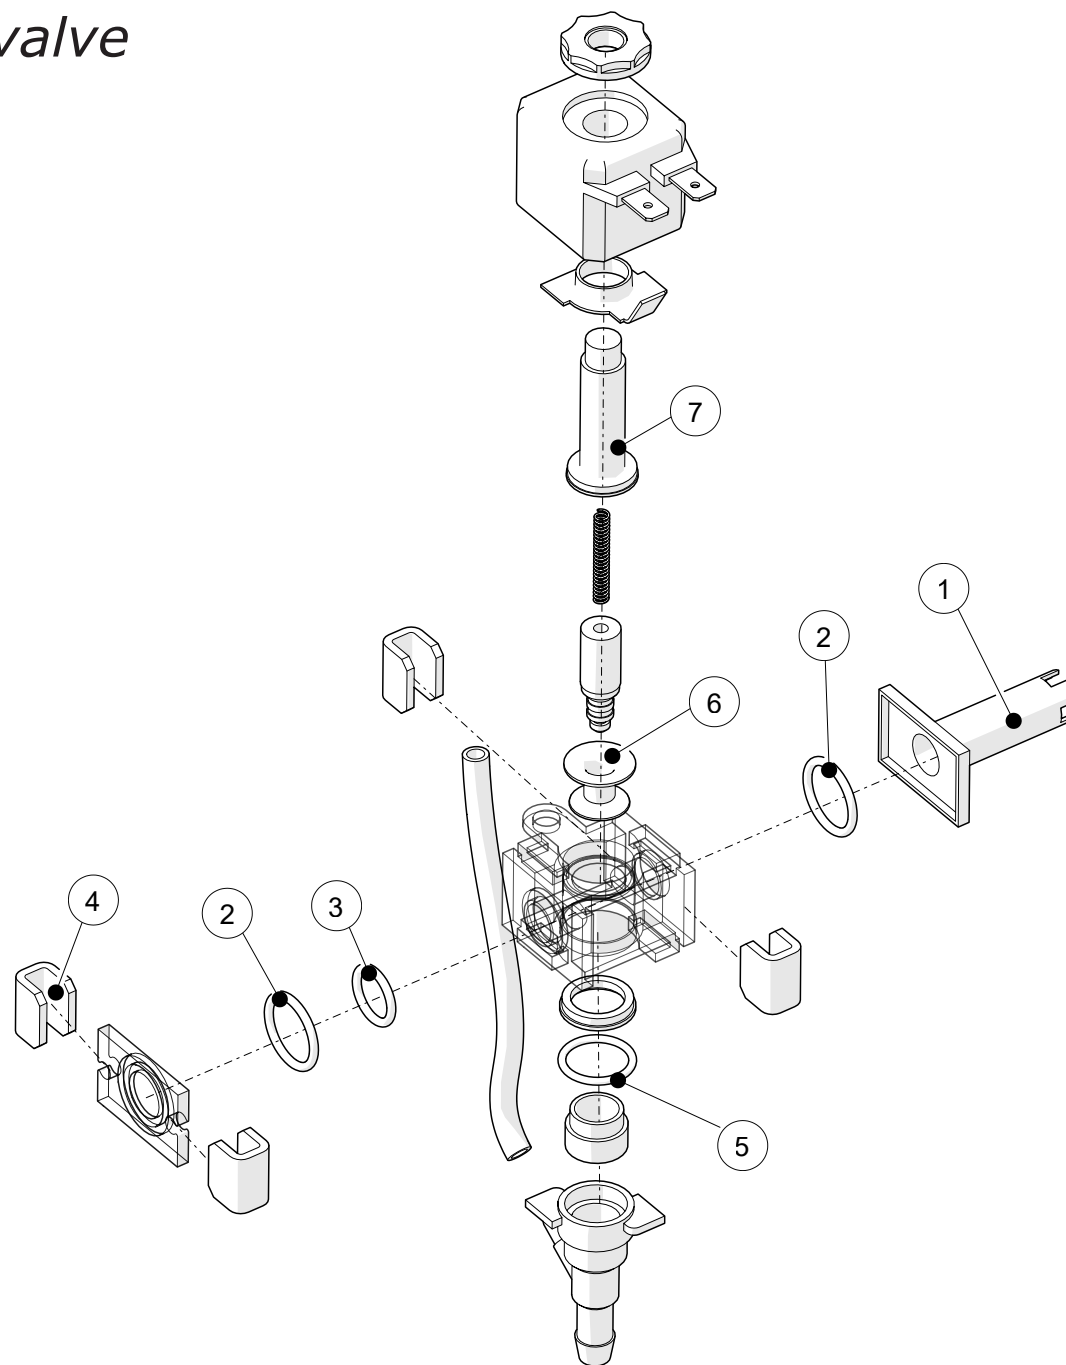

Nr. No.	Code	Omschrijving	Description	Hoev. Qty	Eenh. Unit
1	KS-01920	Boilerisolatie	Boiler isolation 2L	1	st/pcs
2	VT-00080	Boiler tule groot	Boiler grommet big	1	st/pcs
3	VT-00160	Knie	Knee	1	st/pcs
4	SG-00040	Overstort slang	Overflow hose	0,15	st/pcs
5	KS-00531	Behuizing overkookbeveiliging (clixon)	Housing overflow protection (clixon)	1	st/pcs
6	SM-03440	Overkookbeveiliging (clixon)	Overflow protecton (clixon)	1	st/pcs
7	SG-00040	Overstort slang	Overflow hose	0,38	m
8	KS-01820	Boilertank 2L	Boiler tank 2L	1	st/pcs
9	VT-01920	Boiler tule klein	Boiler grommet small	2	st/pcs
10	BM-07630	Insteekknie met verloop 8 mm	Quick coupling knee with stem 8 mm	1	st/pcs
11	SG-00290	Afdichtsnoer 14 mm	Sealing cord 14 mm	0,02	m
12	SM-00880	Temperatuur sensor boiler	Temperature sensor boiler	1	st/pcs
13	VT-00044	Uitlaatventiel dubbel	Outlet valve triple	2	st/pcs
14	BM-01810	Klem aftapslang	Clamp drain hose	1	st/pcs
15	SG-00140	Aftapslang	Drain hose	1	st/pcs
16	VR-00020	Klemveer aftapslang	Clamp spring drain hose	1	st/pcs
17	SG-00250	Dichtsnoer boilerdeksel	Sealing cord boiler lid	0,52	m
18	SM-01272	Verwarmingselement 2 kW	Heating element 2 kW	1	st/pcs
19	DW-00750	Niveausensor	Level sensor	3	st/pcs
20	SG-00170	Tule niveausensor	Grommet level sensor	3	st/pcs
21	KS-01830	Boilerdeksel	Boiler lid	1	st/pcs
22	VR-00280	Borgklem boilerdeksel	Locking clip boiler lid	1	st/pcs

Heet water boiler - ventiel

Hot water boiler - valve

Nr. No.	Code	Omschrijving	Description	Hoev. Qty	Eenh. Unit
1	VT-01998	Instroompijp recht VeroValve	Inlet pipe straight VeroValve	1	st/pcs
2	VT-01995	Tussenring 20 mm VeroValve	Filler 20 mm VeroValve	2	st/pcs
3	VT-01996	Tussenring 15 mm VeroValve	Filler 15 mm VeroValve	1	st/pcs
4	VT-01950	Clip VeroValve	Clip VeroValve	4	st/pcs
5	VT-01993	O-ring uitloop VeroValve	O-ring VeroValve	1	st/pcs
6	VT-01992	Membraan VeroValve	Membrane VeroValve	1	st/pcs
7	VT-02004	Cilinder VeroValve	Cylinder VeroValve	1	st/pcs