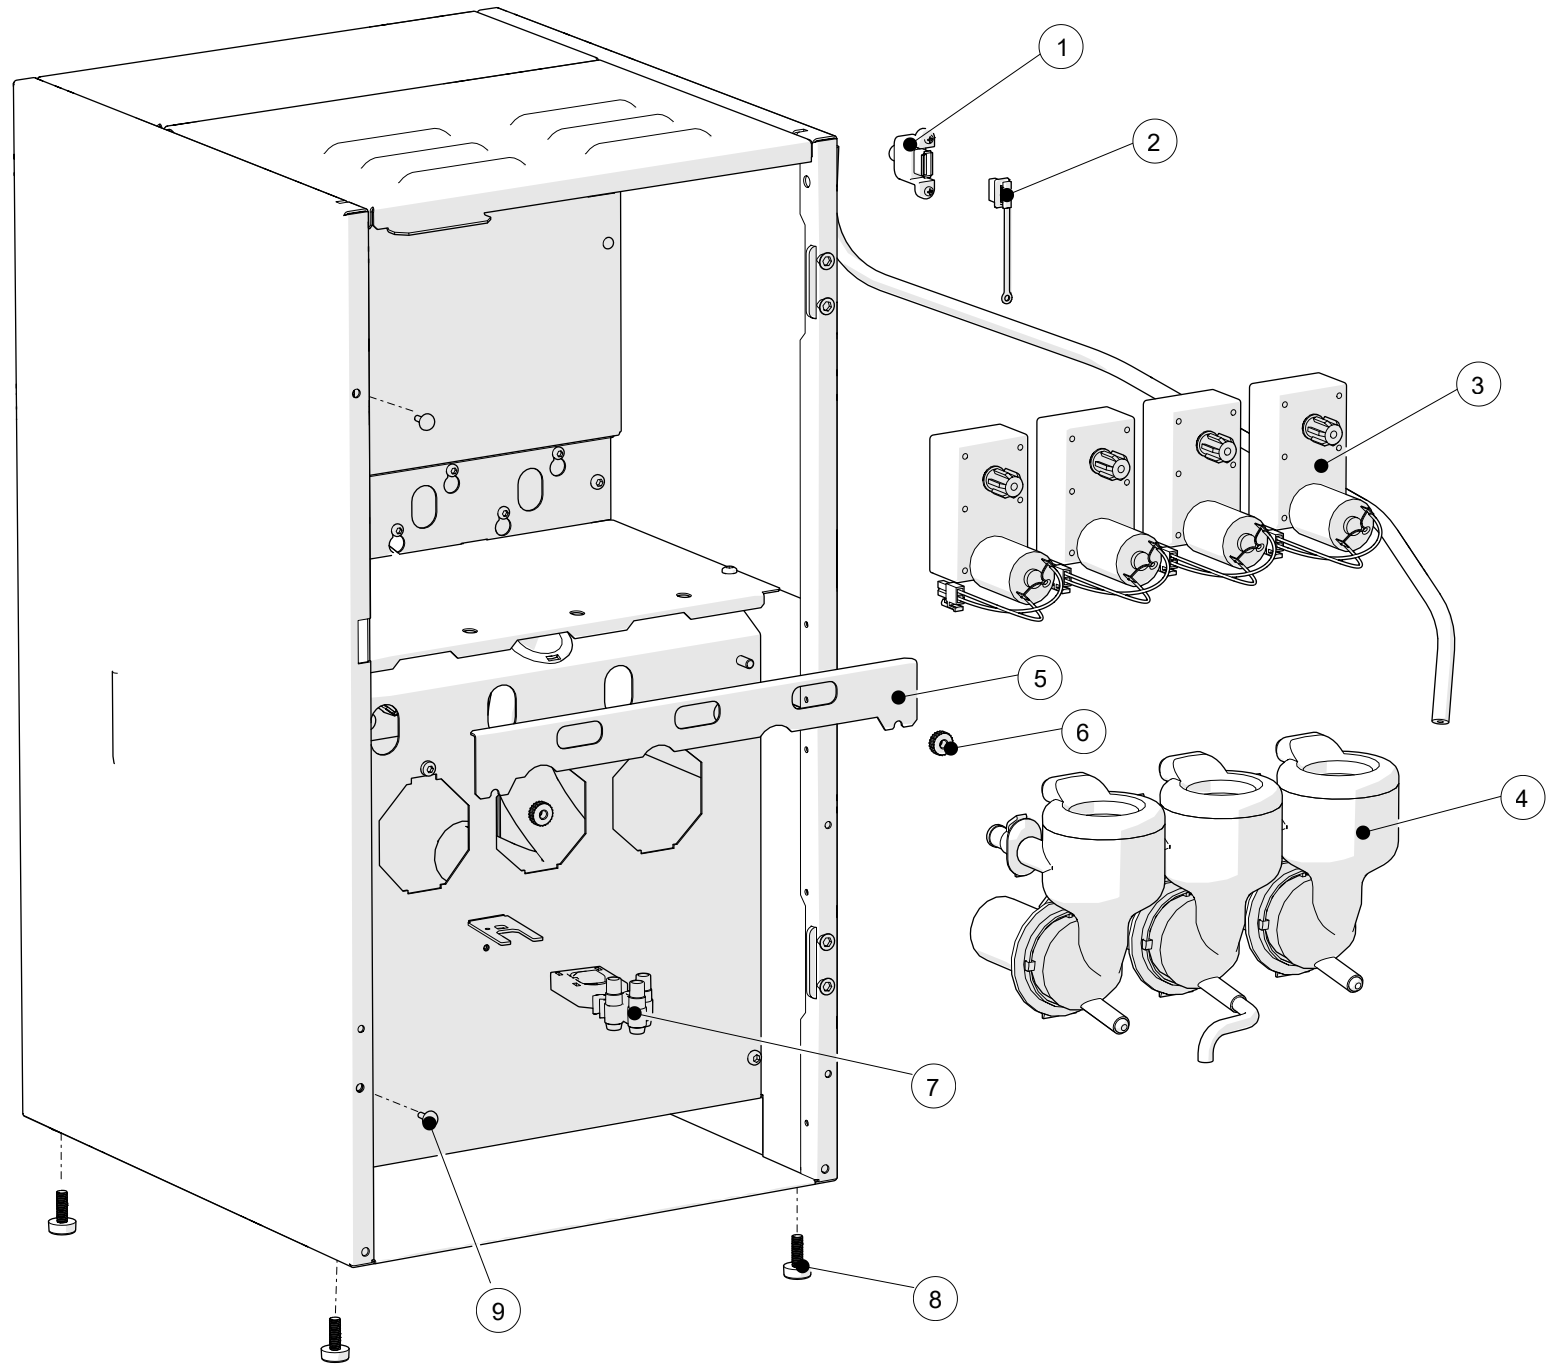

Behuizing Cabinet

Nr. No.	Code	Omschrijving	Description	Hoev. Qty	Eenh. Unit
1	KB-05100	USB verlengkabel	USB extension cable	1	st/pcs
2	SM-03530	USB afdekkapje	USB cap	1	st/pcs
3	MR-00165	Ingrediënt motor 24V	Ingredient motor 24V	4	st/pcs
4	-	Instant mixer	Instant mixer	1	st/pcs
5	PW-15181	Afzuigplaat	Suction plate	1	st/pcs
6	BM-01500	Kartelmoer	Fixing nut	2	st/pcs
7	KS-03370	Product uitloop	Product outlet	1	st/pcs
8	BM-00761	Verstelbare voet	Adjustable foot rest	1	st/pcs
9	BM-07790	Rubber buffer	Rubber buffer	4	st/pcs